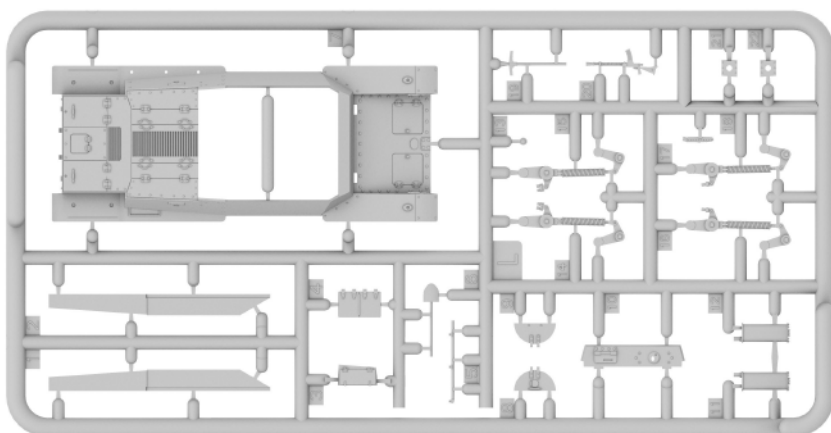

IBG Models
ul. Benedykta Hertza 2
04-603 Warszawa
Poland

tel +48 22 8159150
fax +48 22 8159151
ibgsc@ibg.com.pl
www.ibg.com.pl
www.ibgmodels.com

Elementy modelu
Elements of the model kit

Ramka F / Frame F / ランナー F

Gąsiennice / Tracks

Ramka L / Frame L / ランナー L

Ramka K / Frame K / ランナー K

Ramka H x2 / Frame H x2 / ランナー Hx2

Ramka G / Frame G / ランナー G

Etap 1
Step 1

Etap 2
Step 2

Etap 3
Step 3