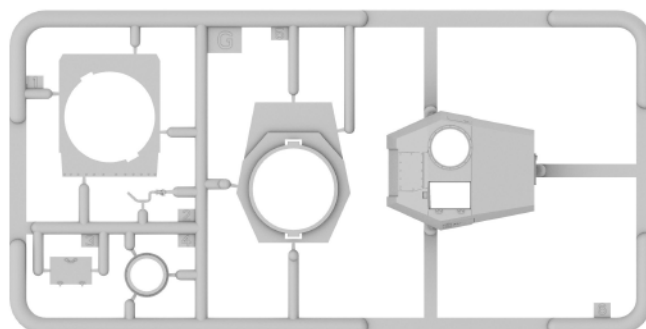

Gąsiennice / Tracks

Ramka L / Frame L / ランナー L

Ramka K / Frame K / ランナー K

Ramka H x2 / Frame H x2 / ランナー Hx2

Ramka G / Frame G / ランナー G

Etap 1
Step 1

Etap 2
Step 2

Etap 3
Step 3

Etap 4
Step 4

Etap 5
Step 5

Etap 6
Step 6

Etap 7
Step 7

Etap 8
Step 8

Etap 9
Step 9

Wykonany Model
Finished Model

ALSO AVAILABLE FROM IBG MODELS!