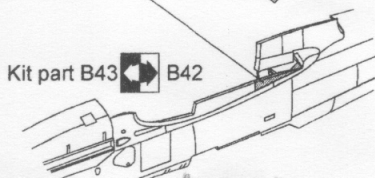

## MODEL ACCESSORIES BRL48082

- bend ohnout
- symmetrical assembly symetrická montáž
- remove odstranit
- optional volba
- replace nahradit
- reduce zbrousit

Left 3+2  
Right 4+1