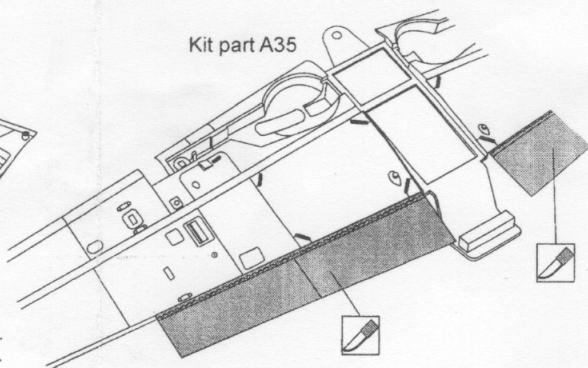

## MODEL ACCESSORIES BRL48082

- bend ohnout
- symmetrical assembly symetrická montáž
- remove odstranit
- optional volba
- replace nahradit
- reduce zbrousit

Left 3+2  
Right 4+1